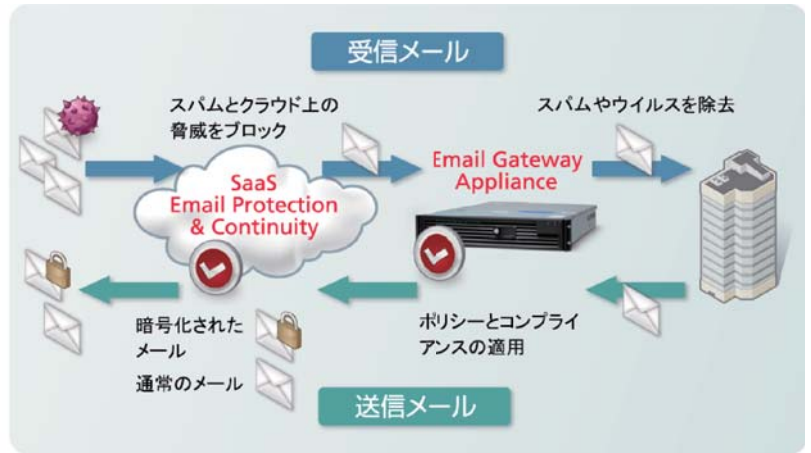

McAfee Email Protection

マルウェア対策やスパム対策はもちろん、必要に応じてメールを暗号化することができます。オンプレミスタイプで利用する場合は標準で搭載されています（SaaS型で利用の場合はオプションの追加購入で対応可能）。

また、SaaSタイプで利用の場合は、メールサーバー停止時に一定期間保存したメールを確認できるなど、クラウドサービスならではの機能を利用することができます。