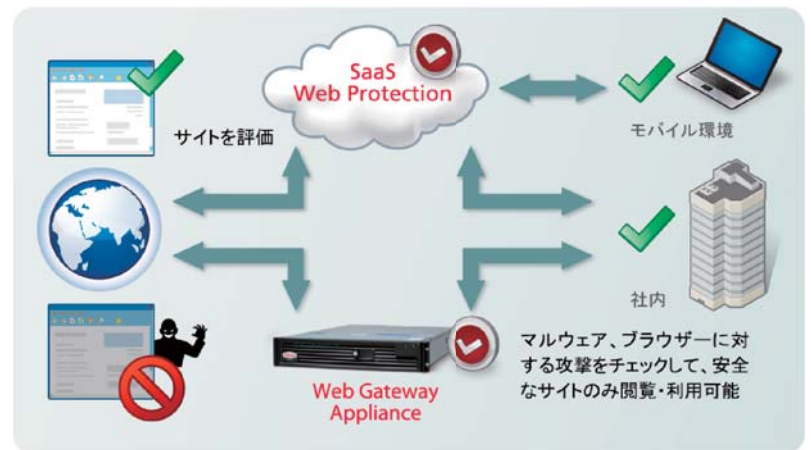

専用アプライアンスの提供
仮想環境での利用
レピュテーション (McAfee Global Threat Intelligence™)
マルウェア対策
スパム対策
暗号メール
監査用メールの転送
Web アクセスログ
セキュアコンテンツキャッシュ
URL フィルター / Web アプリケーションの制御
構成

含まれる製品詳細

SaaS

管理コンソール、レポートング
インバウンド (メール受信) のマルウェア対策、スパム対策、コンテンツフィルター
アウトバウンド (メール送信) のマルウェア対策
メール利用継続性功能 (60 日間)
Web のマルウェア対策 / URL フィルター / Web アプリケーションの制御
メール暗号化機能
レピュテーション (McAfee Global Threat Intelligence™)
含まれる製品詳細

McAfee Email Protection

マルウェア対策やスパム対策はもちろん、必要に応じてメールを暗号化することができます。オンプレミスタイプで利用する場合は標準で搭載されています（SaaS型で利用の場合はオプションの追加購入で対応可能）。

また、SaaSタイプで利用の場合は、メールサーバー停止時に一定期間保存したメールを確認できるなど、クラウドサービスならではの機能を利用することができます。

McAfee Web Protection

Webサービスの利用頻度が高まる中で、Webブラウザを対象にした攻撃は巧妙さを増しています。マカフィーのWebセキュリティ対策ならマルウェア対策、Webアプリケーションの制御、URLフィルターはもちろん、意図分析^{*}、レピュテーションを活用した業界屈指の強力なWebセキュリティを実現できます。

※ 意図分析

ブラウザに対する攻撃対策のためにコードレベルの分析、挙動分析、攻撃コード分析を行います。Web Protectionに含まれるAnti-Malwareエンジンは未知の脅威対策としても効果的です。